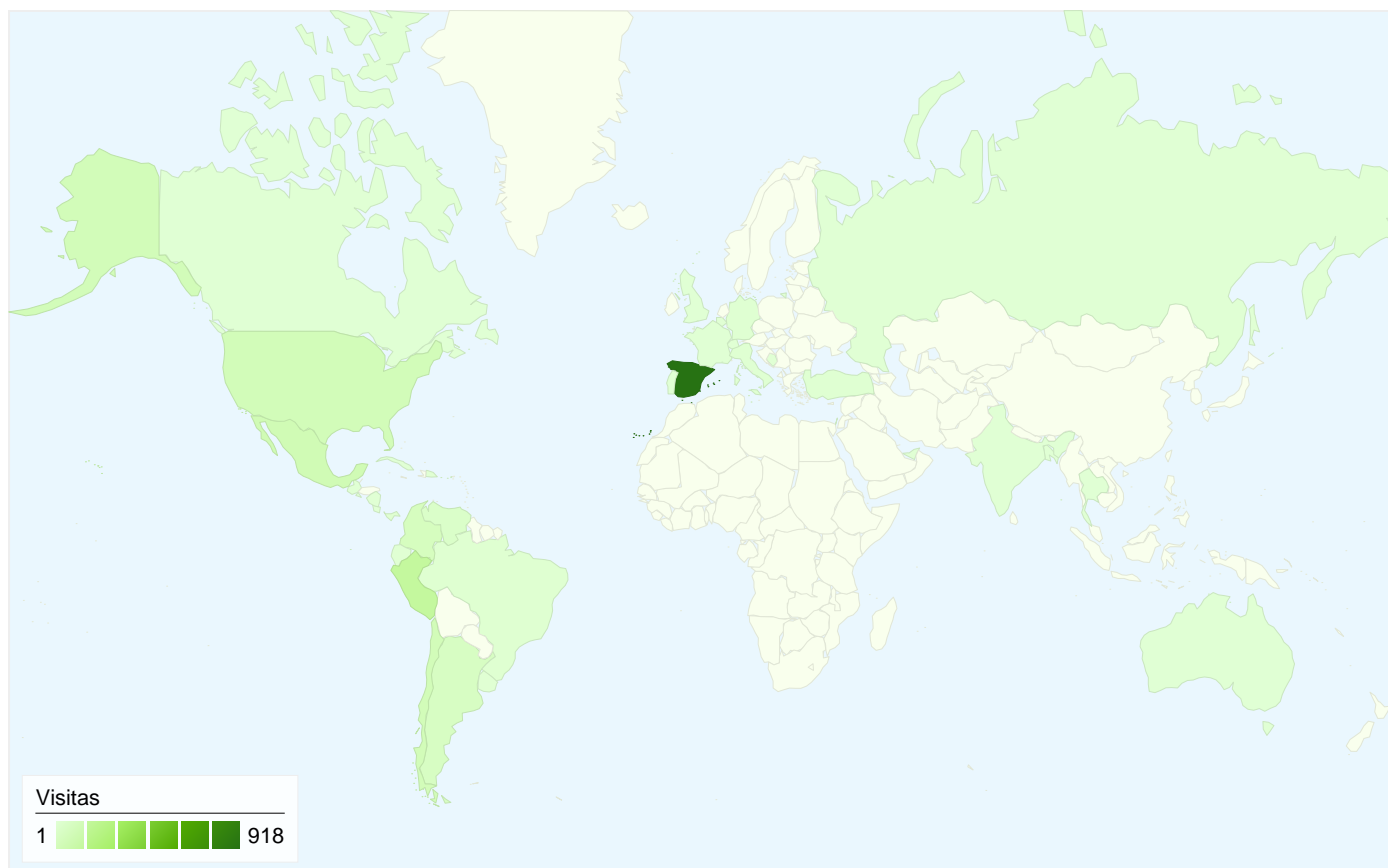

# Gráfico de visitas por ubicación

En comparación con: Sitio

1.543 visitas provinieron de 39 países/territorios.

## Uso del sitio

País/territorio	Visitas	Páginas/visita	Promedio de tiempo en el sitio	Porcentaje de visitas nuevas	Porcentaje de rebote
Spain	918	19,50	00:01:54	83,77%	3,38%
Peru	148	28,78	00:03:40	87,16%	0,68%
Mexico	85	29,25	00:03:22	92,94%	2,35%
United States	76	8,84	00:00:35	100,00%	68,42%
Chile	76	26,41	00:03:07	93,42%	2,63%
Colombia	58	31,93	00:03:07	93,10%	5,17%
Argentina	49	18,33	00:02:00	89,80%	4,08%
Venezuela	33	28,55	00:02:02	90,91%	0,00%
Brazil	11	3,18	00:00:14	18,18%	81,82%
Panama	10	29,40	00:04:37	60,00%	0,00%
Germany	7	5,71	00:03:03	100,00%	14,29%
Puerto Rico	7	7,29	00:00:10	100,00%	0,00%

Turkey	7	8,71	00:03:03	71,43%	0,00%
Italy	7	10,86	00:02:47	100,00%	0,00%
Dominican Republic	6	2,83	00:00:09	100,00%	0,00%
Uruguay	6	13,17	00:01:07	83,33%	0,00%
Ecuador	5	3,20	00:00:12	100,00%	0,00%
Thailand	3	47,00	00:03:22	66,67%	33,33%
France	3	4,67	00:00:10	100,00%	0,00%
Portugal	3	38,67	00:01:43	66,67%	0,00%
Serbia	2	18,00	00:01:24	50,00%	0,00%
Switzerland	2	23,00	00:01:12	100,00%	0,00%
(not set)	2	52,50	00:02:09	50,00%	50,00%
El Salvador	2	2,00	00:00:00	50,00%	0,00%
United Kingdom	2	2,00	00:05:05	50,00%	0,00%
Guatemala	2	10,00	00:01:03	100,00%	0,00%
Nicaragua	1	2,00	00:00:03	100,00%	0,00%
Australia	1	2,00	00:00:10	100,00%	0,00%
India	1	2,00	00:01:32	100,00%	0,00%
Bosnia and Herzegovina	1	95,00	00:05:19	100,00%	0,00%
United Arab Emirates	1	7,00	00:01:19	100,00%	0,00%
Israel	1	2,00	00:00:01	100,00%	0,00%
Cuba	1	4,00	00:00:18	100,00%	0,00%
Russia	1	7,00	00:02:44	100,00%	0,00%
Andorra	1	2,00	00:00:00	100,00%	0,00%
Belgium	1	19,00	00:01:07	100,00%	0,00%
Canada	1	24,00	00:00:25	100,00%	0,00%
Bangladesh	1	4,00	00:06:48	100,00%	0,00%
Costa Rica	1	42,00	00:34:41	100,00%	0,00%